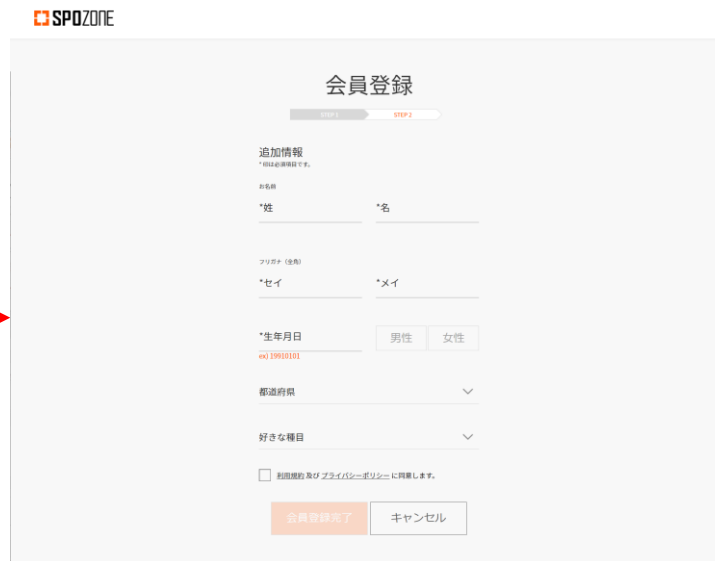

SPOZONE

無料会員登録の流れ

1. Webの場合

①ランディングページ (<https://www.spozone.jp/>)

②無料会員登録1

メールアドレスとパスワードを入力

④無料登録完了

※ログイン前に、手順⑤にお進みいただき、メールアドレスの認証を行ってください

③無料会員登録2

名前、生年月日などを入力

⑤メールアドレスの認証

※ご登録のメールアドレスに届いたメールをご確認ください

⑥メールアドレス認証完了

※ログインしてSPOZONEをお楽しみください！

ログインボタンをクリックし、ログイン画面へ遷移してからメールアドレスとパスワードを入力してログインしてください

2. App(iOS/Android)の場合